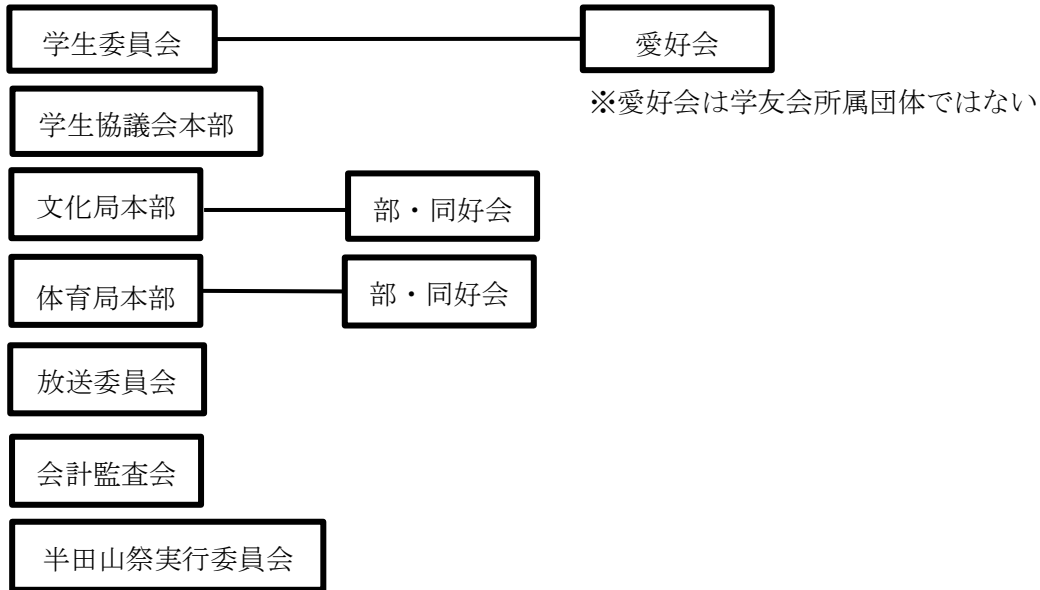

学友会構成図

学友会とは、大学生活がより良いものとなるように、皆さんの課外活動をサポートするための機関です。

課外活動とは講義・実習等の正課活動とは違った、部、同好会、愛好会、協議会等の学業から離れた活動のことを言います。

組織